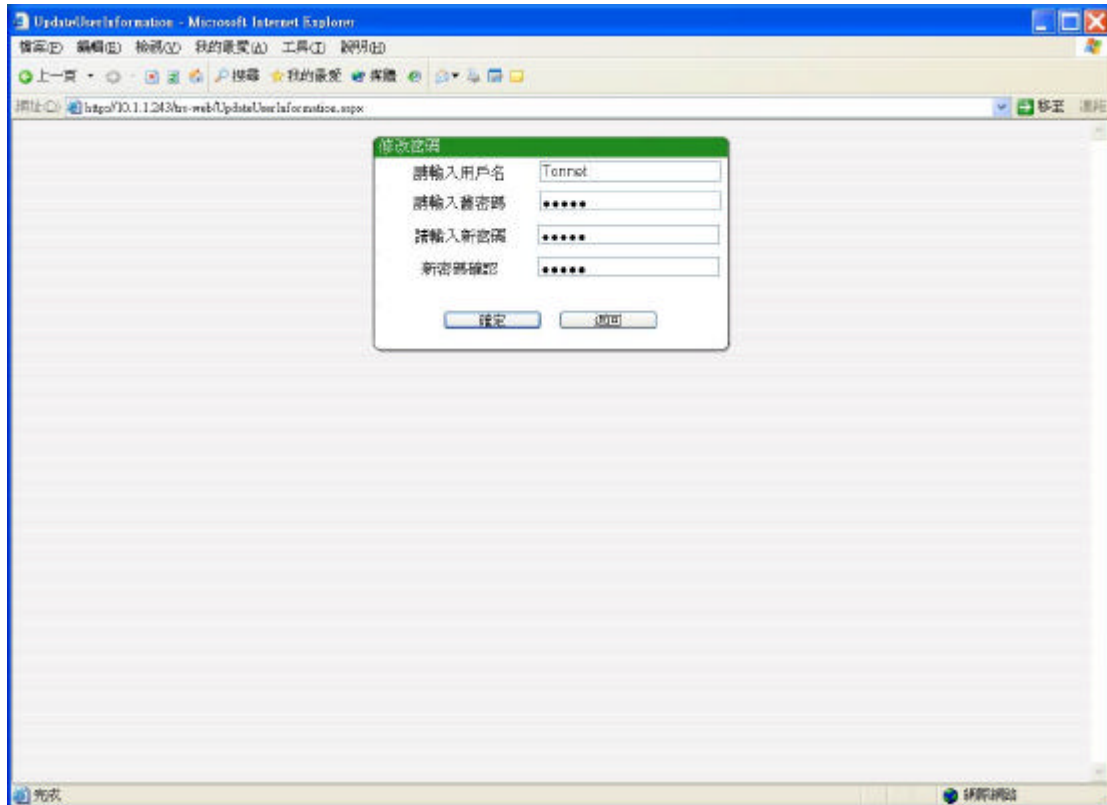

用戶名稱需已存在於伺服器端的錄音系統中
WEB 查詢系統可應用於 NAT 或 WAN 等環境

音檔查詢

登入 web 查詢系統後的主畫面

- 可針對各種條件進行音檔的查詢
- 使用者登入之後可點選“修改密碼”更改自己的密碼
- 點選“更新”可取得伺服器最新的音檔資料
- 使用“導出數據至 Excel”功能須安裝 Microsoft Office Excel (用戶自購)

修改密碼

登入後點選“修改密碼”

a. 依據提示輸入用戶名稱及新舊密碼等後點選“確認”完成設定