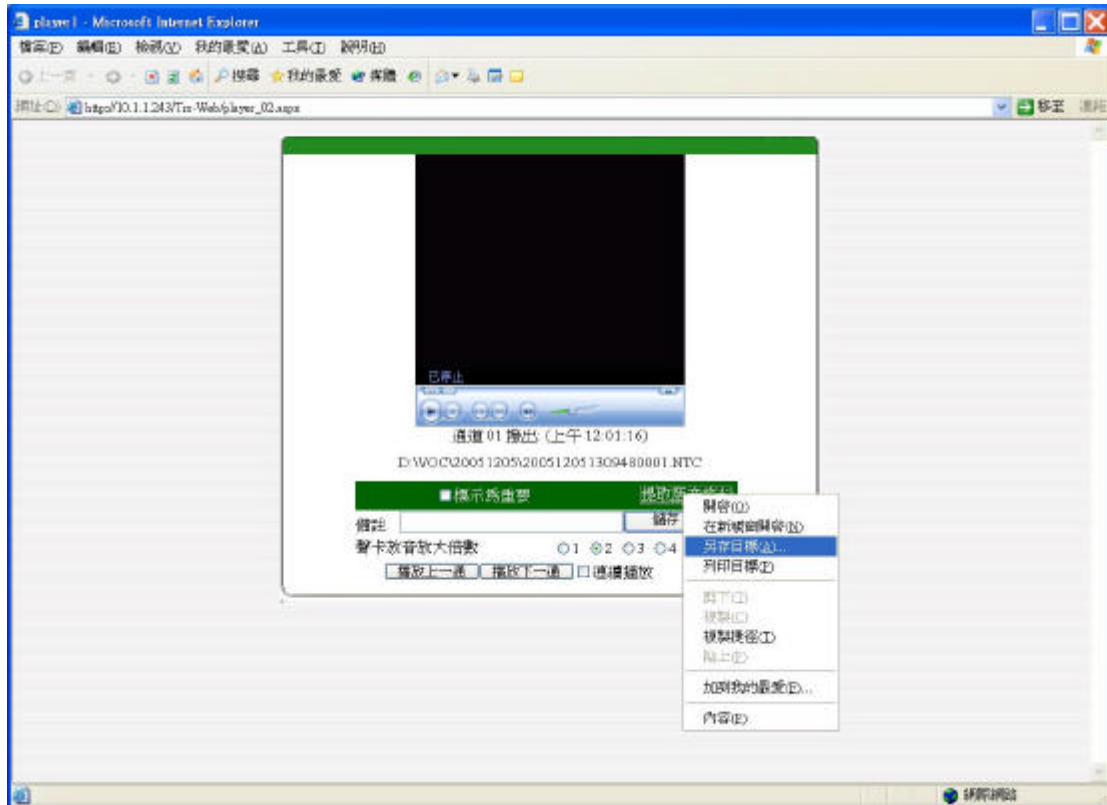

播放音檔

登入後在欲查詢的記錄上點選“ play ”播放音檔

- 可執行暫停、停止、快轉、調整音量、連續播放等動作
- 可對音檔備註文字或標示為重要
- 可以.wav 格式下載語音資料

下載音檔

以滑鼠右鍵點擊“提取語音資料”選擇“另存目標”

選擇音檔欲儲存的位置與檔名