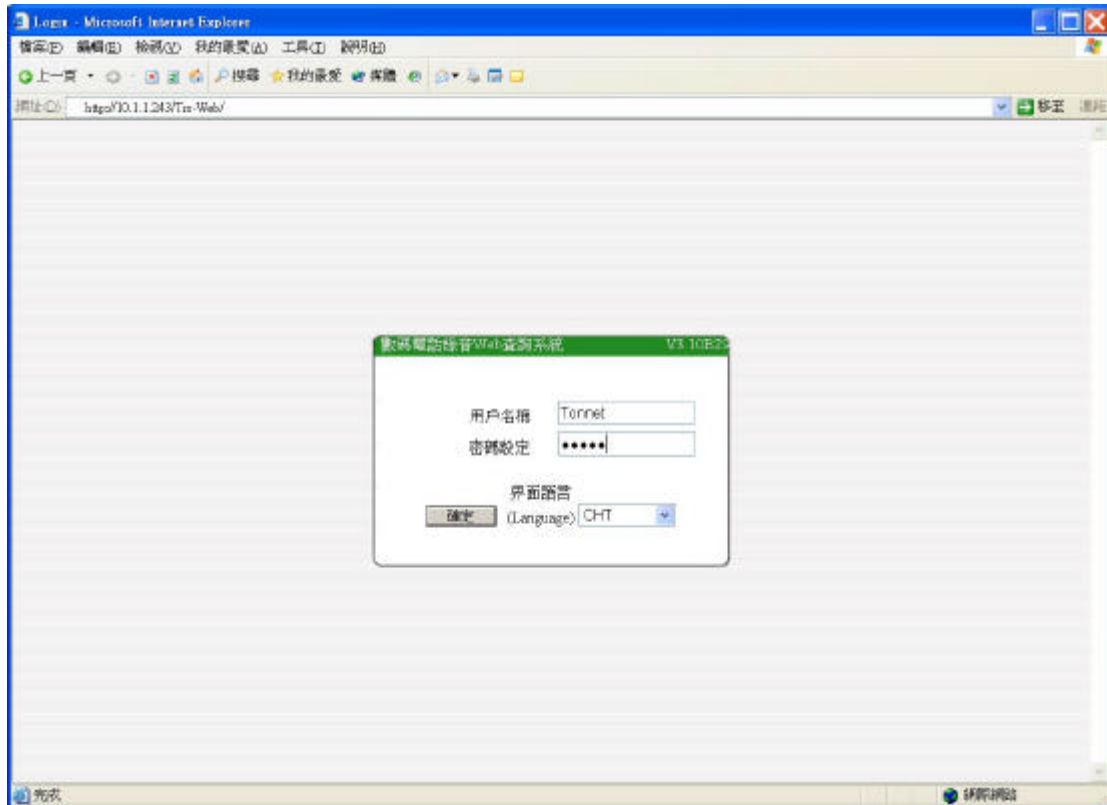

Since 1983

通航國際電信

科技領航

無遠弗界

WEB 查詢系統操作說明

登入

開啟 IE 或其它瀏覽器，輸入 IP 位置/網站名稱，本例為：10.1.1.243/trs-web

- 輸入用戶名稱與用戶密碼，點選“確定”
- 支援繁體中文、簡體中文及英文