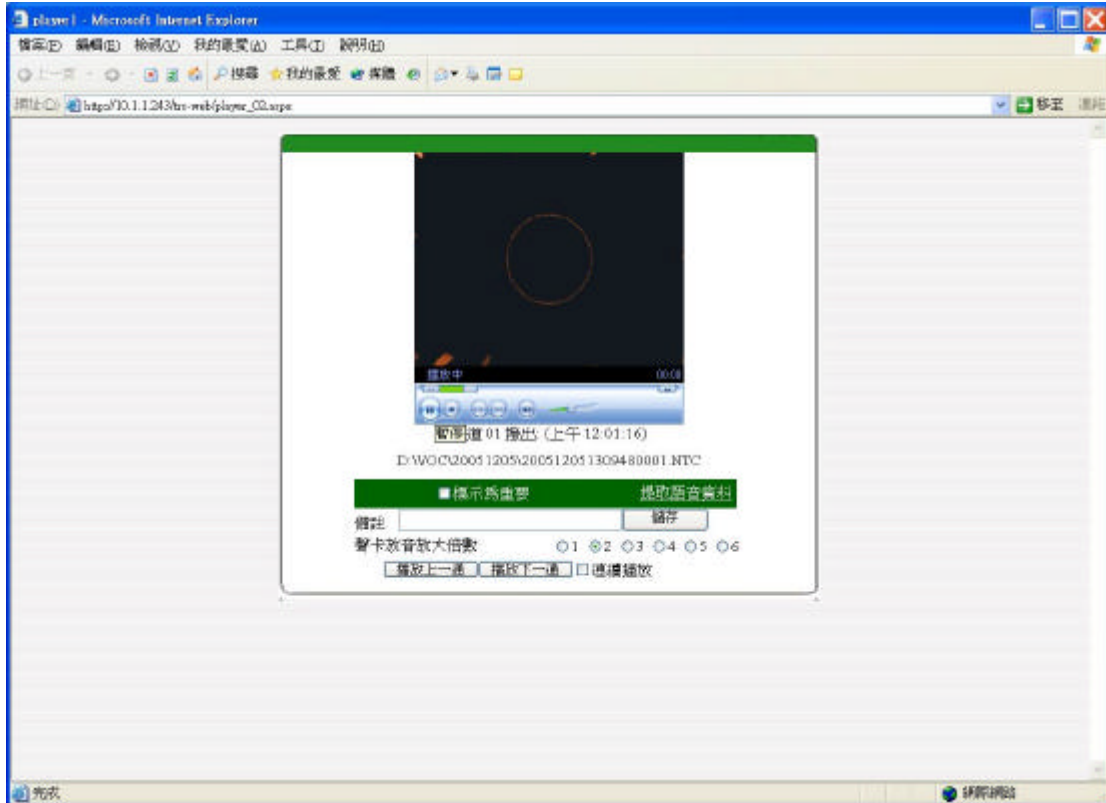

播放音檔

登入後在欲查詢的記錄上點選“ play ”播放音檔

1. 可執行暫停、停止、快轉、調整音量、連續播放等動作
2. 可對音檔備註文字或標示為重要
3. 可以.wav 格式下載語音資料