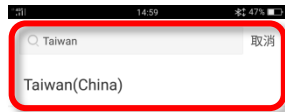

請至play商店
下載Guarding Vision

選擇國家區域

可用搜尋方式尋找
Taiwan

輸入帳密點登入
或點選訪客模式登入

點選+

選擇掃描QRCode
或是手動輸入

下拉選單
點IP/Domain

輸入IP資料
點右上角儲存即可