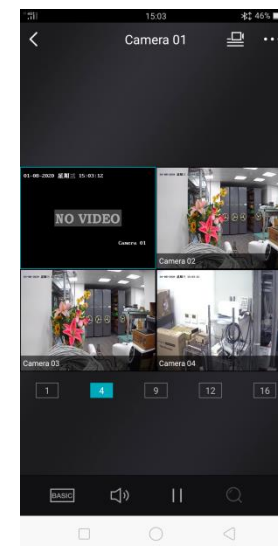

請至play商店
下載Guarding Vision

選擇國家區域

可用搜尋方式尋找
Taiwan

輸入帳密點登入
或點選訪客模式登入

點選+

選擇掃描QRCode
或是手動輸入

下拉選單
點IP/Domain

輸入IP資料
點右上角儲存即可

請於主機端開啟
手機掃描獲取序號

點選新增按鈕
增加設備

設定完成後
點擊設備名稱畫面

APP遠端監看