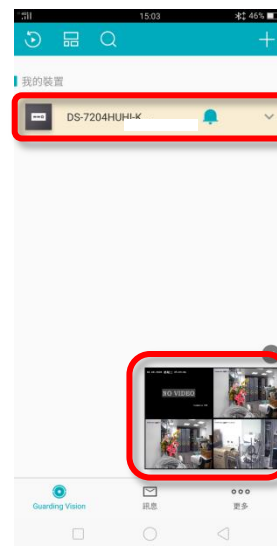

設定完成後
點擊設備名稱畫面