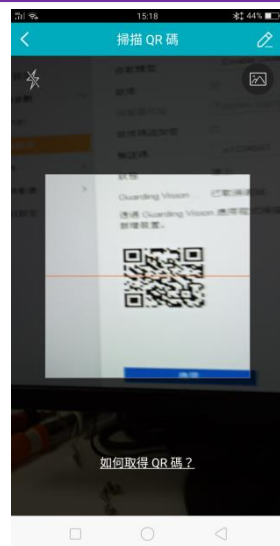

請至play商店
下載Guarding Vision

選擇國家區域

可用搜尋方式尋找
Taiwan

輸入帳密點登入
或點選訪客模式登入

點選+

選擇掃描QRCode
或是手動輸入

下拉選單
點IP/Domain

輸入IP資料
點右上角儲存即可

請於主機端開啟
手機掃描獲取序號

點選新增按鈕
增加設備

設定完成後
點擊設備名稱畫面

APP遠端監看