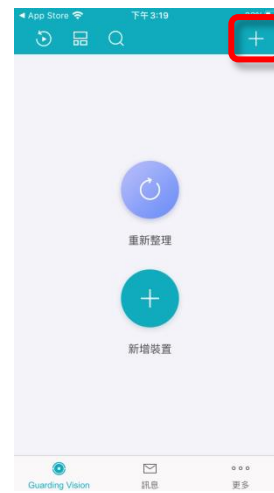

請至Store商店
下載Guarding Vision

選擇國家區域

可用搜尋方式尋找
Taiwan

輸入帳密點登入
或點選訪客模式登入

點選+

選擇掃描QRCode
或是手動輸入

下拉選單
點IP/Domain

輸入IP資料
點右上角儲存即可