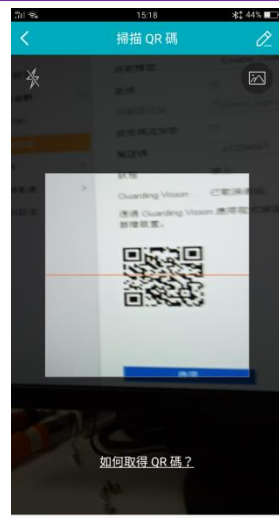

請至Store商店
下載Guarding Vision

選擇國家區域

可用搜尋方式尋找
Taiwan

輸入帳密點登入
或點選訪客模式登入

點選+

選擇掃描QRCode
或是手動輸入

下拉選單
點IP/Domain

輸入IP資料
點右上角儲存即可

請於主機端開啟
手機掃描獲取序號

點選下一步
增加設備

依照設備選擇

設定完成後
點擊設備名稱畫面

APP遠端監看