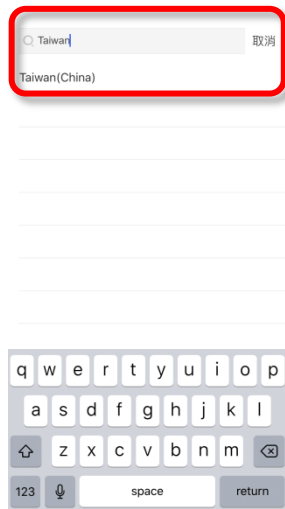

請至Store商店
下載Guarding Vision

選擇國家區域

可用搜尋方式尋找
Taiwan

輸入帳密點登入
或點選訪客模式登入

點選+

選擇掃描QRCode
或是手動輸入

下拉選單
點IP/Domain

輸入IP資料
點右上角儲存即可