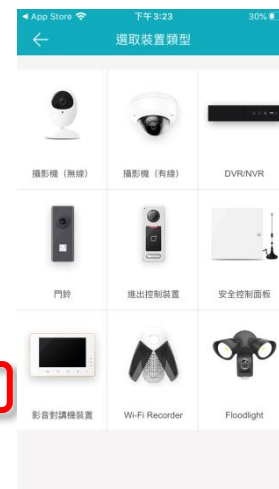

請至Store商店
下載Guarding Vision

選擇國家區域

可用搜尋方式尋找
Taiwan

輸入帳密點登入
或點選訪客模式登入

點選+

選擇掃描QRCode
或是手動輸入

下拉選單
點IP/Domain

輸入IP資料
點右上角儲存即可

請於主機端開啟
手機掃描獲取序號

點選下一步
增加設備

依照設備選擇

設定完成後
點擊設備名稱畫面

APP遠端監看