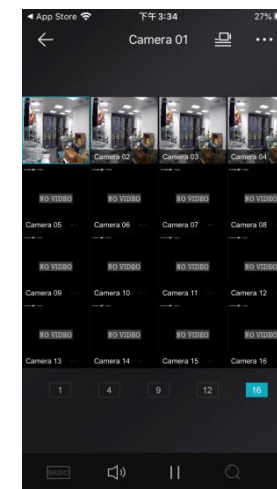

請於主機端開啟
手機掃描獲取序號

點選下一步
增加設備

依照設備選擇

設定完成後
點擊設備名稱畫面

APP遠端監看