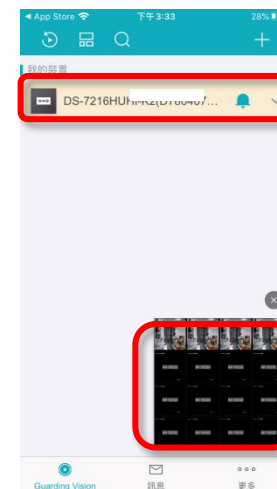

設定完成後
點擊設備名稱畫面